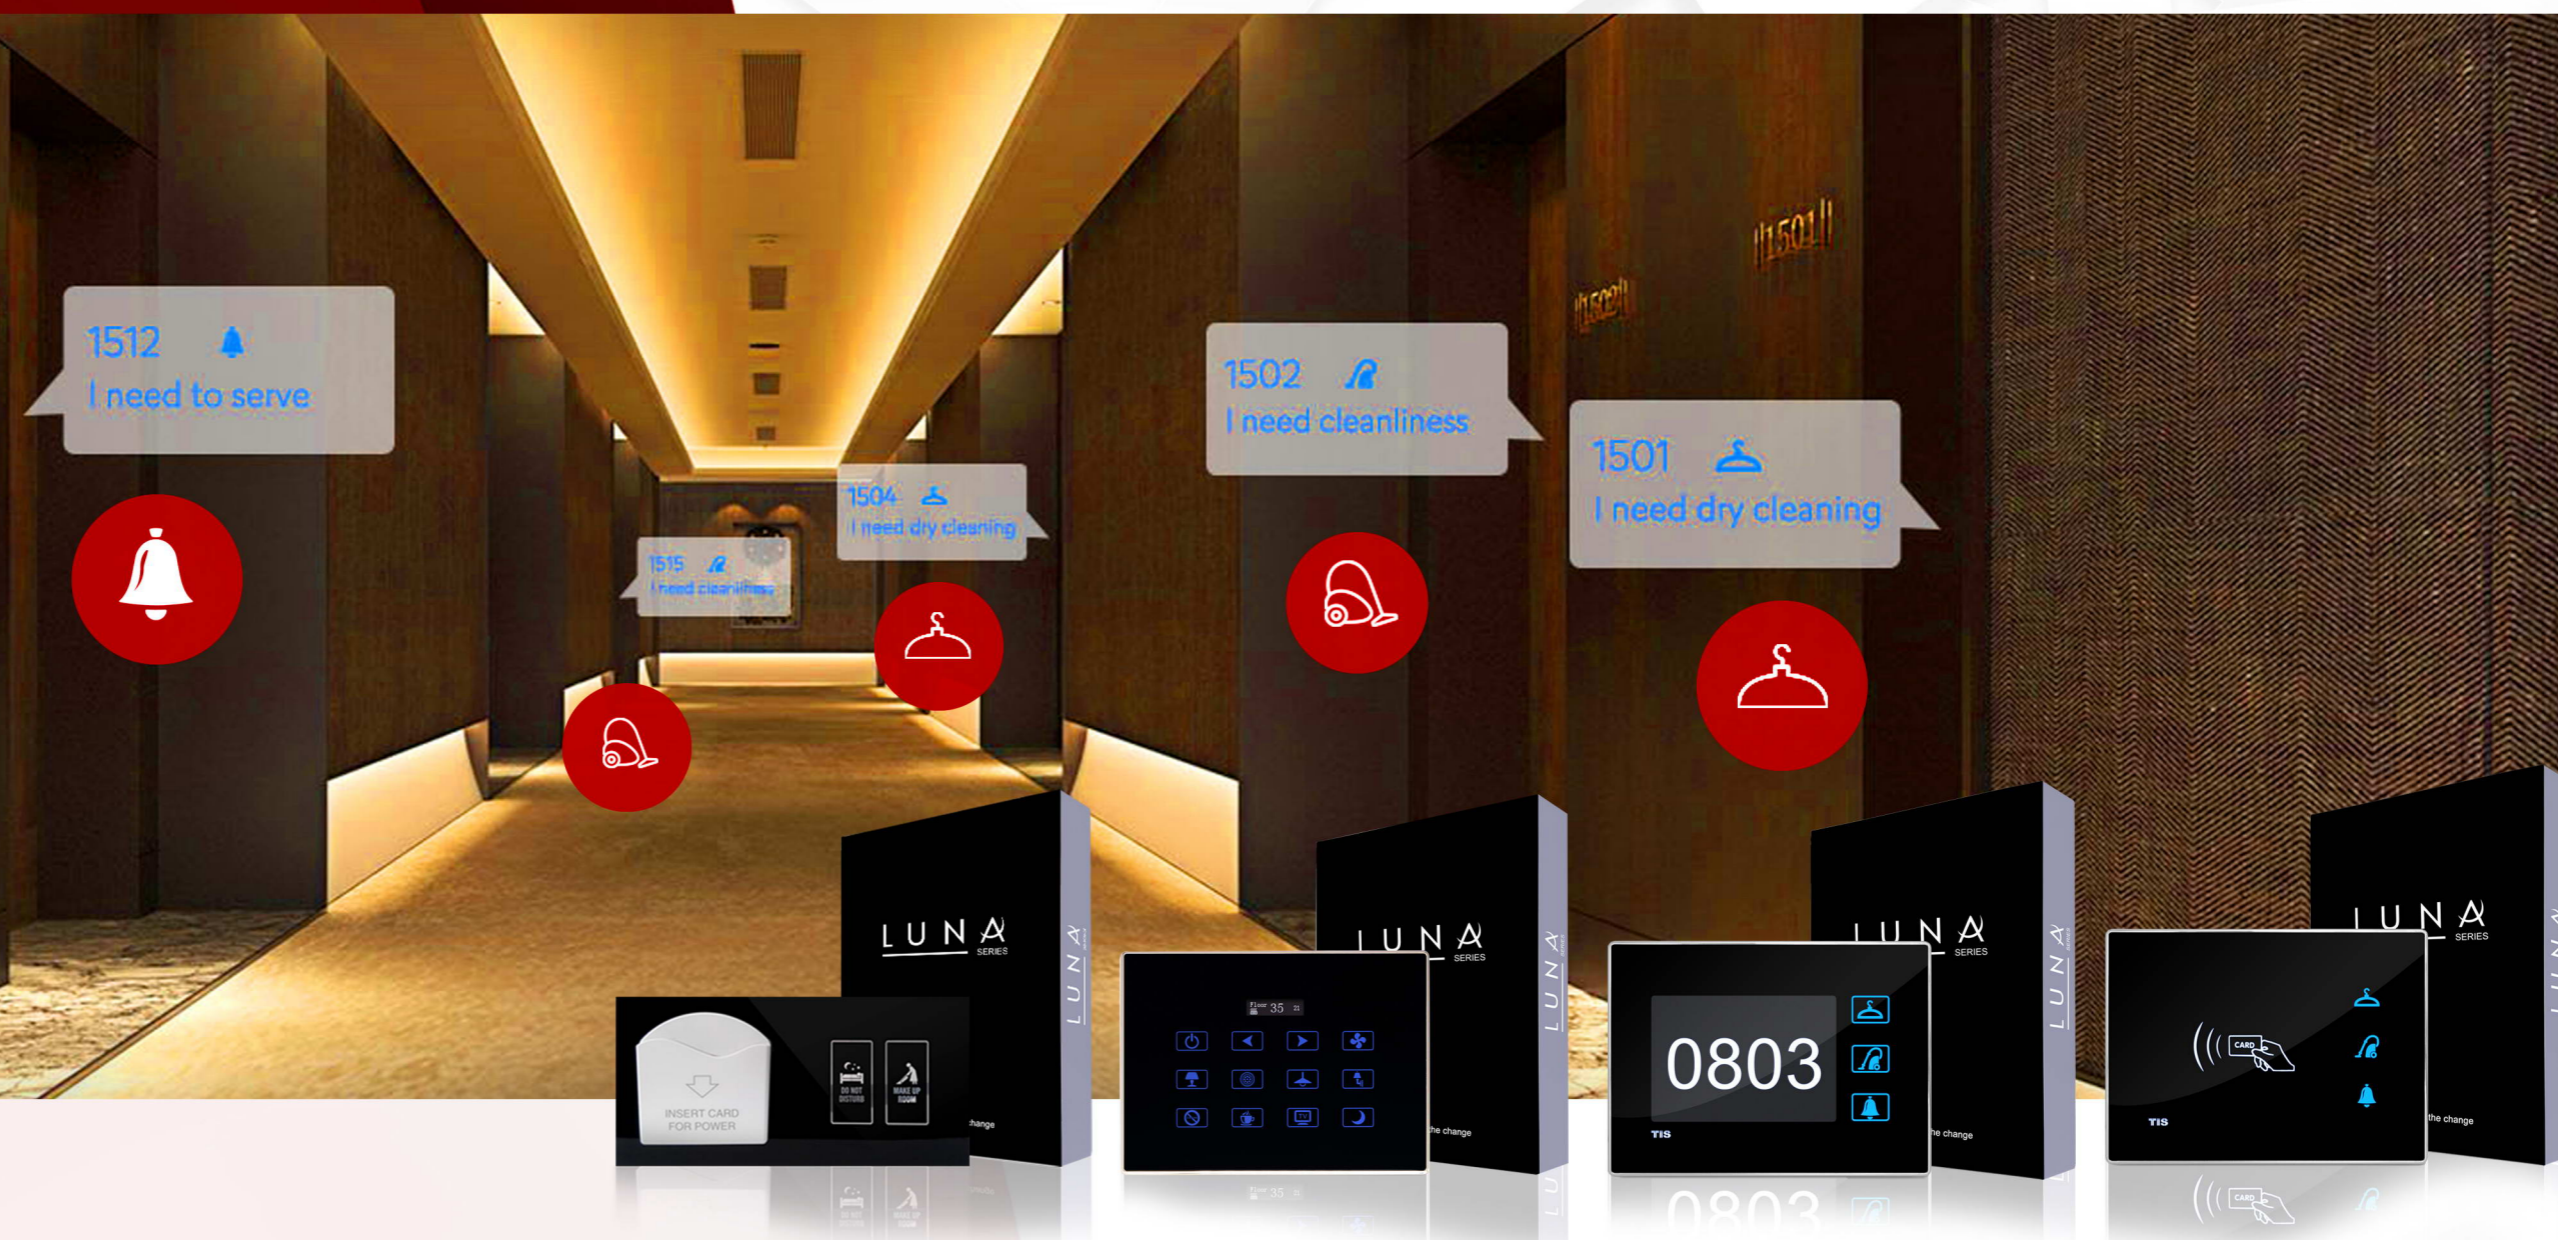

Con Luna Hotel Panels, haz que los huéspedes disfruten su estadía en tu hotel de alta tecnología. Haz que tu hotel brille radiante como la luna.

(A quien pueda interesar: las tarjetas inteligentes MIFARE son personalizables en todos los aspectos; si tus huéspedes son una pareja que desean pasar su estadía individualmente, puedes ofrecerles dos tarjetas. Estas tarjetas son facturables. Además, ya que pueden ser personalizadas en base al trabajo del personal del servicio del hotel, son muy seguras. Por ejemplo, si alguien del personal solo trabaja los días pares, su tarjeta no funcionara los días impares, etc.)

No es necesario decir que los establecimientos de este tipo son de gran valor para cualquier gobierno cuyo sueño sea alcanzar la prosperidad económica por medio de la gestión energética. ¡Sé parte de este sueño! Los dispositivos de pared Timbre exterior para habitación y tarjeta inteligente son instalados respectivamente en el interior y exterior de la habitación. Además, pueden ser enlazados a la administración del hotel y mostrar a la secretaría y personal del hotel los pedidos que realice el huésped. Por lo tanto, la comodidad y privacidad del huésped está completamente garantizada, y la administración del hotel se hace más práctica.